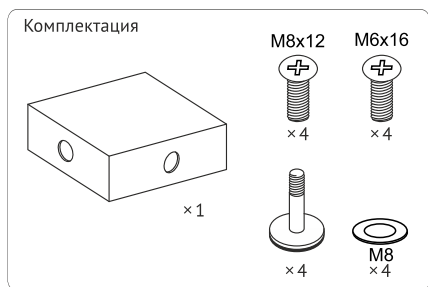

ИНСТРУКЦИЯ ПО СБОРКЕ СТОЛА:

DIKLINE R90

x1 x1 10 мин.

EAC

1

2

3

Сборку стола осуществляйте на мягкой подстилке, чтобы не повредить поверхность столешницы