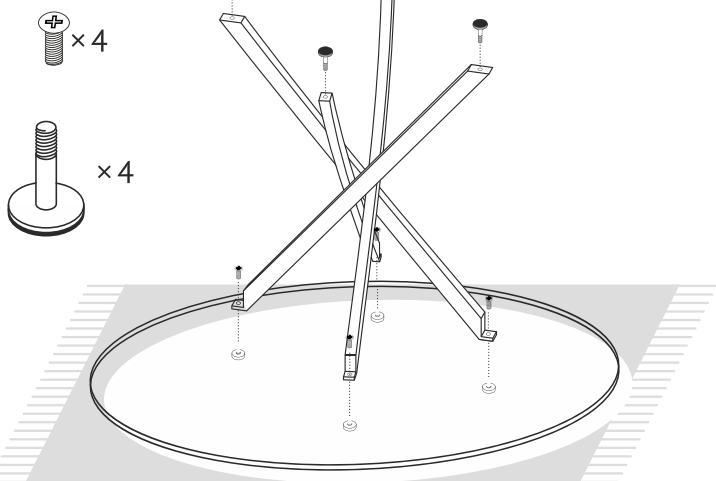

ИНСТРУКЦИЯ ПО СБОРКЕ СТОЛА:

DIKLINE R90

x1 x1 10 мин.

EAC

1

2

3

Сборку стола осуществляйте на мягкой подстилке, чтобы не повредить поверхность столешницы