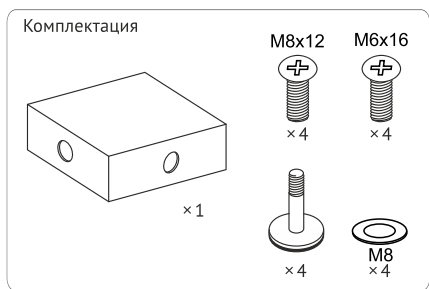

ИНСТРУКЦИЯ ПО СБОРКЕ СТОЛА:

DIKLINE R90

x1 x1 10 мин.

EAC

1

2

3

Сборку стола осуществляйте на мягкой подстилке, чтобы не повредить поверхность столешницы