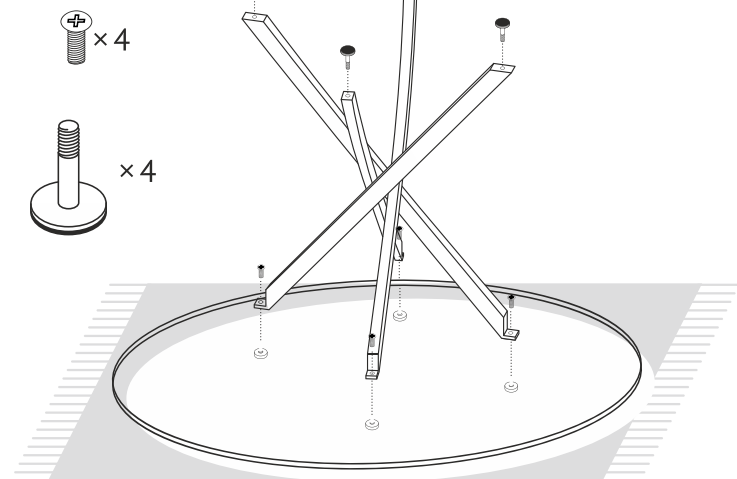

ИНСТРУКЦИЯ ПО СБОРКЕ СТОЛА:

DIKLINE R90

x1 x1 10 мин.

EAC

1

2

3

Сборку стола осуществляйте на мягкой подстилке, чтобы не повредить поверхность столешницы