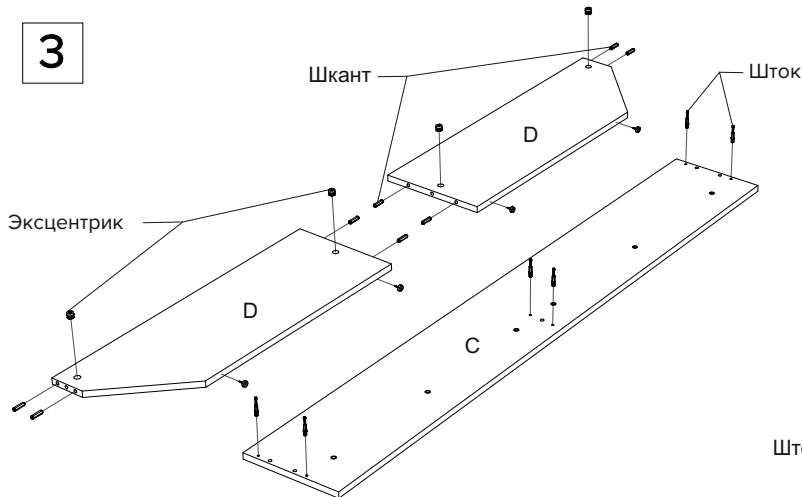

Шток - 8 шт. (6 шт.)*		Шток двухсторонний - 1 шт. (0 шт.)*
	Шкант - 20 шт.(12 шт.)*		Эксцентрик - 10 шт. (6 шт.)*
	Конфирмат - 18 шт. (14 шт.)*		Винт M6x25 - 24 шт. (18 шт.)*
	Ключ - 1 шт.		Винт M6x12 - 8 шт.
	Кронштейн - 2 шт.		Подпятник - 8 шт. (6 шт.)*
	Ножка H220 - 2 шт.		Гайка M8 - 2 шт.

Инструкция по сборке кровати ines

Заглушка пластиковая - 8 шт. (6 шт.)*

Заглушка самоклеющаяся - 18 шт. (14 шт.)*

* - для ширины кроватей 80-90
** - деталь отсутствует на ширине кроватей 80-90
*** - одна деталь на ширине кроватей 80-90

1

2

3

4

5

6