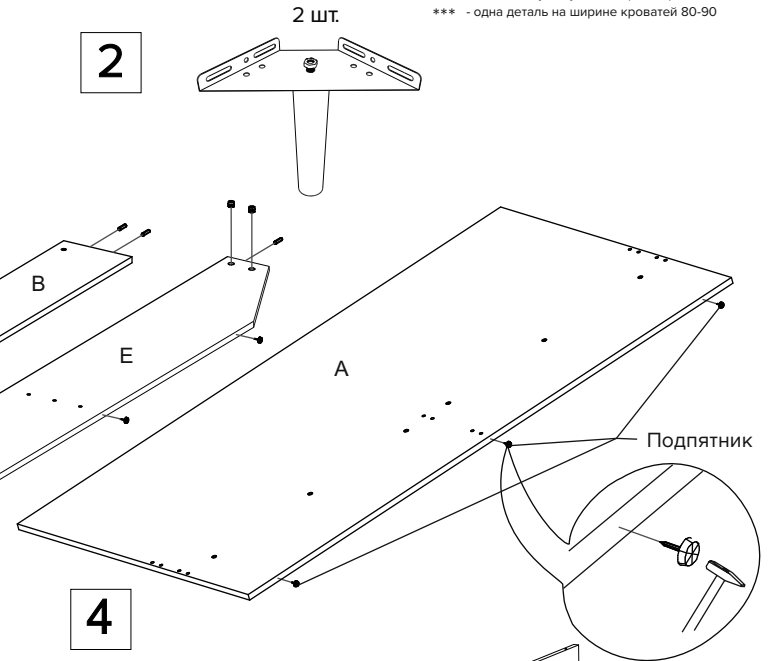

Шток - 8 шт. (6 шт.)*		Шток двухсторонний - 1 шт. (0 шт.)*
	Шкант - 20 шт.(12 шт.)*		Эксцентрик - 10 шт. (6 шт.)*
	Конфирмат - 18 шт. (14 шт.)*		Винт M6x25 - 24 шт. (18 шт.)*
	Ключ - 1 шт.		Винт M6x12 - 8 шт.
	Кронштейн - 2 шт.		Подпятник - 8 шт. (6 шт.)*
	Ножка H220 - 2 шт.		Гайка M8 - 2 шт.

Инструкция по сборке кровати ines

Заглушка пластиковая - 8 шт. (6 шт.)*

Заглушка самоклеющаяся - 18 шт. (14 шт.)*

* - для ширины кроватей 80-90
** - деталь отсутствует на ширине кроватей 80-90
*** - одна деталь на ширине кроватей 80-90

1

2

3

4

5

6