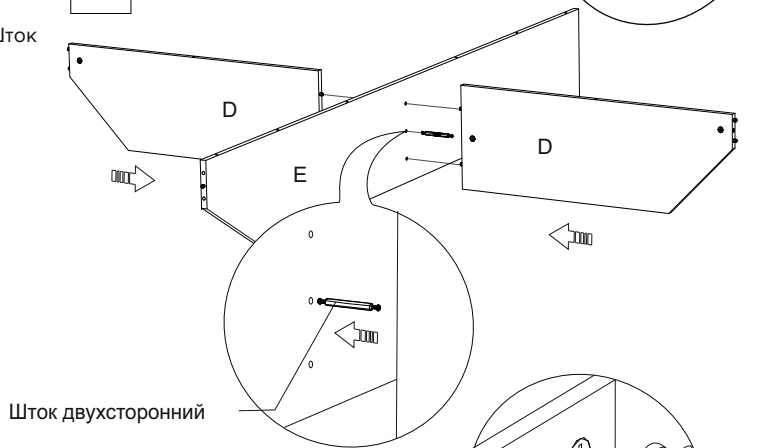

Инструкция по сборке кровати ines

Заглушка пластиковая - 8 шт. (6 шт.)*

Заглушка самоклеющаяся - 18 шт. (14 шт.)*

* - для ширины кроватей 80-90
 ** - деталь отсутствует на ширине кроватей 80-90
 *** - одна деталь на ширине кроватей 80-90

1

2

3

4

5

6