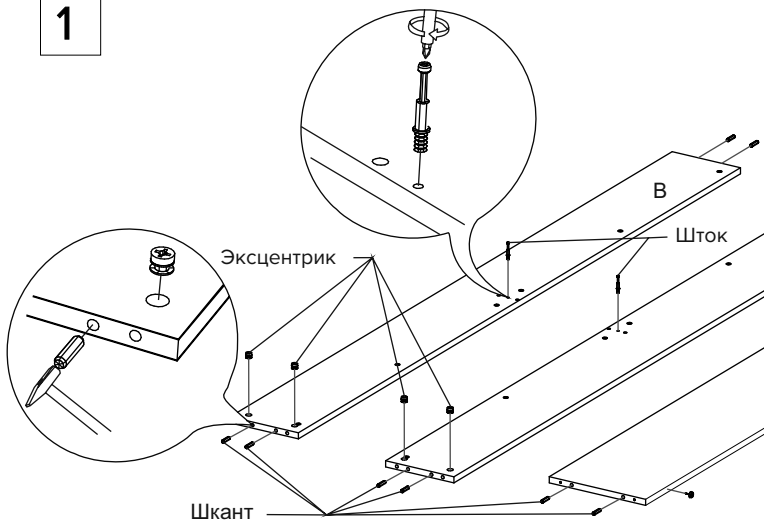

Инструкция по сборке кровати ines

Заглушка пластиковая - 8 шт. (6 шт.)*

Заглушка самоклеющаяся - 18 шт. (14 шт.)*

* - для ширины кроватей 80-90
** - деталь отсутствует на ширине кроватей 80-90
*** - одна деталь на ширине кроватей 80-90

1