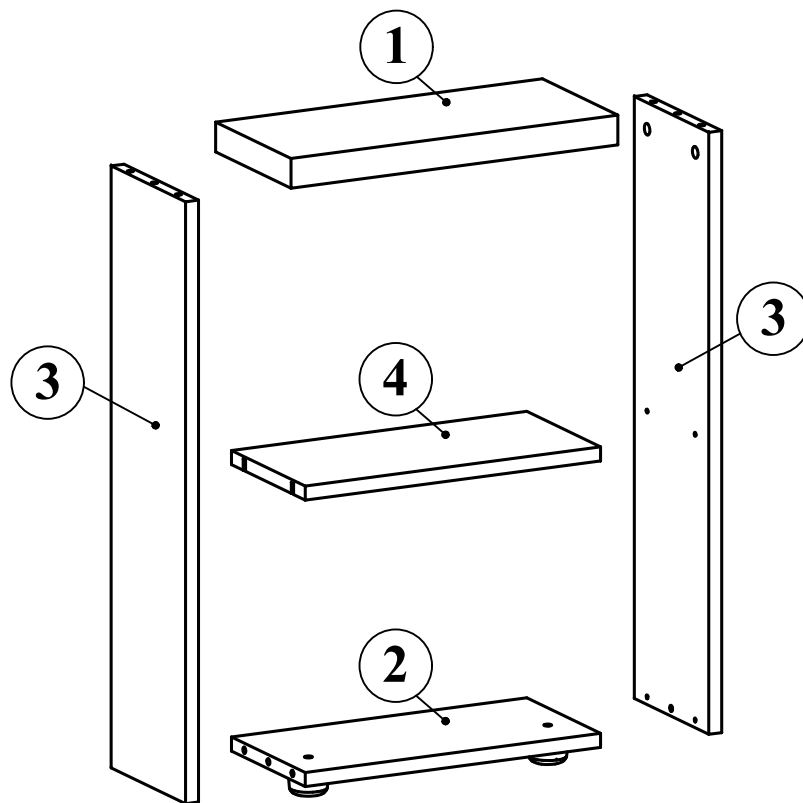

Схема сборки стеллажа низкого ABS 83

Габариты: 456 x 200 x 834

Комплектация деталей:

- | | |
|----------------------------------|-----|
| 1. Стенка горизонтальная верхняя | 1шт |
| 2. Стенка горизонтальная нижняя | 1шт |
| 3. Стенка боковая | 2шт |
| 4. Полка | 1шт |