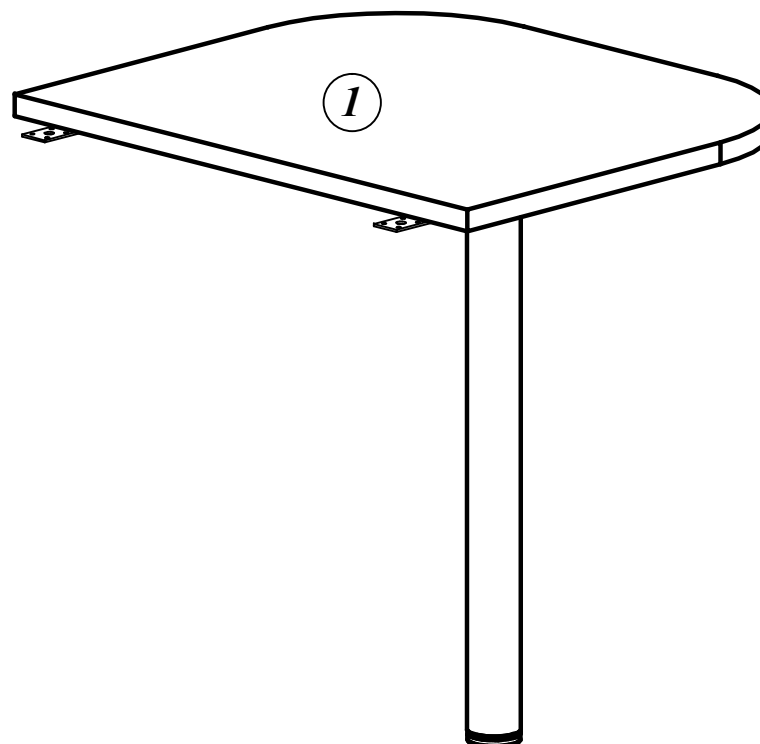

*Схема сборки
Приставка XR 706*

Комплектация деталей:

1. Столешница 1шт

Комплектация фурнитуры:

<p><i>а</i></p> 	<p><i>1 комп.</i></p>
<p><i>б</i></p> 	<p><i>2 шт.</i></p>
<p><i>в</i></p> 	<p><i>16 шт.</i></p>

*Габаритные размеры:
XR 706 - 700x600x755 мм*

ВНИМАНИЕ!!!

Предприятие-изготовитель оставляет за собой право вносить изменения в конструкцию и применять фурнитуру, отличающуюся от указанной в схеме сборки, но не ведущие к ухудшению качества и кардинальному изменению внешнего вида изделия.